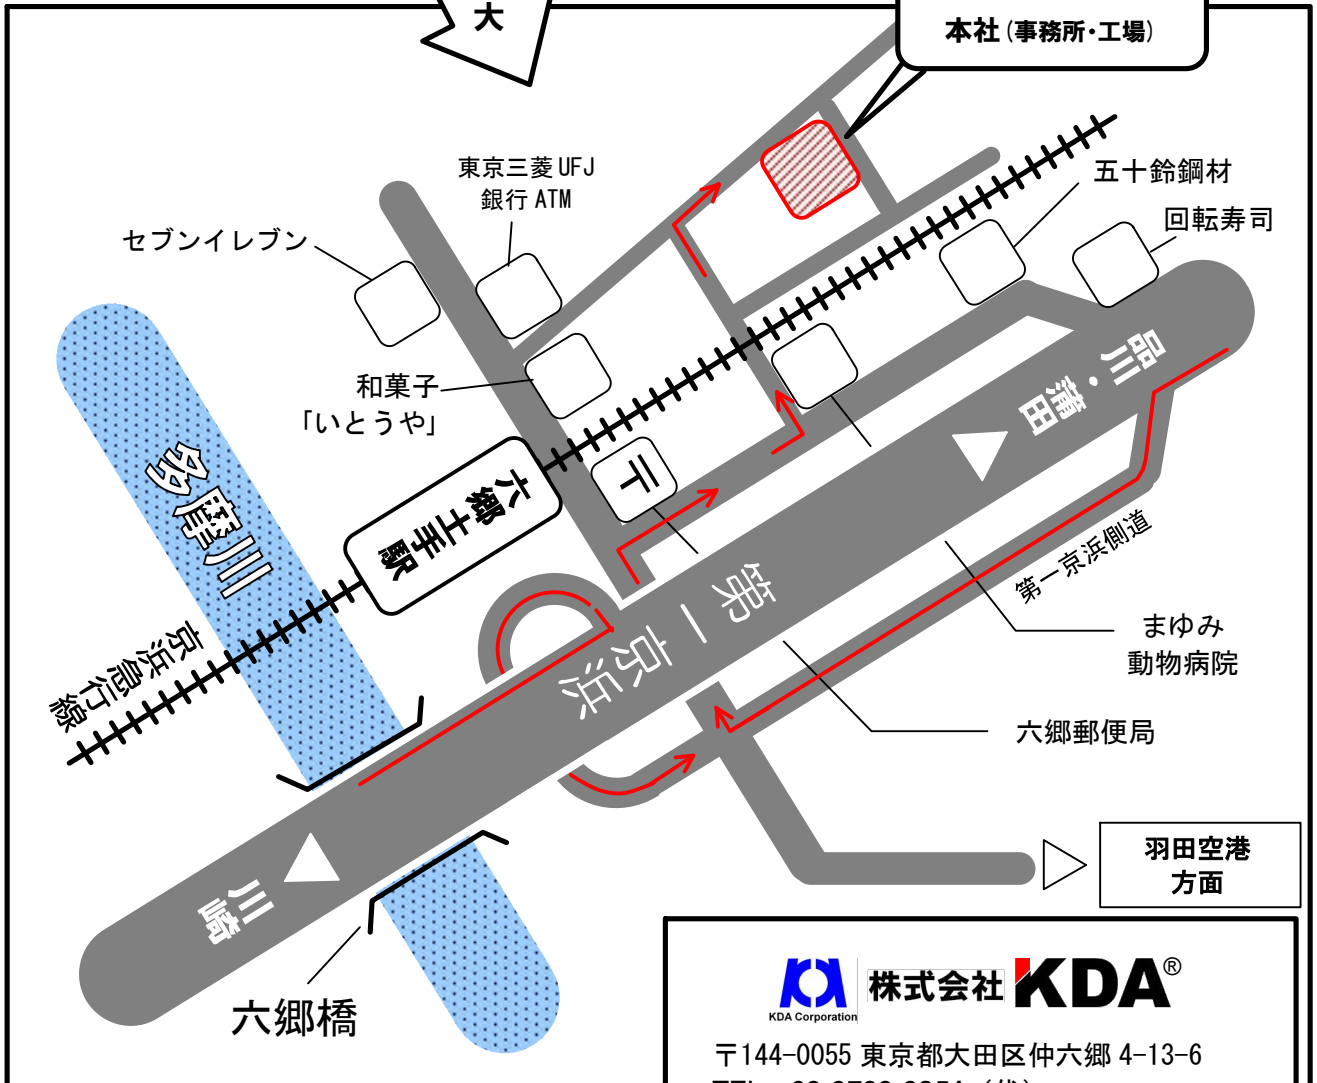

株式会社 **KDA**
アクセスマップ

最寄駅：京浜急行
六郷土手駅

(京急蒲田または京急川崎で普通に乗り換え)

徒歩
3分

拡大

株式会社 **KDA**
本社(事務所・工場)

株式会社 **KDA**[®]

〒144-0055 東京都大田区仲六郷 4-13-6