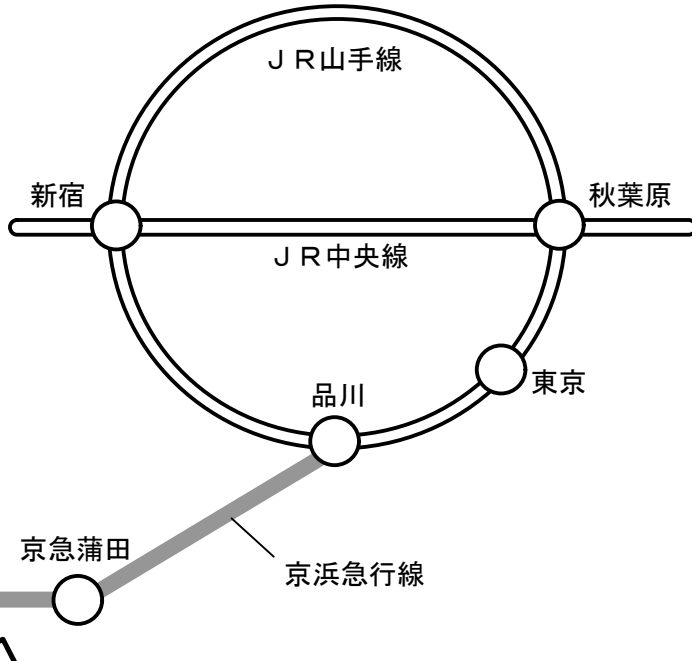

株式会社 **KDA**
アクセスマップ

最寄駅：京浜急行
六郷土手駅

(京急蒲田または京急川崎で普通に乗り換え)

徒歩
3分

拡大

株式会社 **KDA**
本社(事務所・工場)

株式会社 **KDA**[®]

〒144-0055 東京都大田区仲六郷 4-13-6