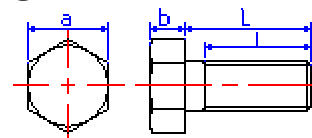

KDA Standard Ceramic Screws

Hexagon Head Type

We only accept more than 20 pieces per an item.

Hexagon Head						Almina Al ₂ O ₃		Zirconia ZrO ₂	
Type	Pitch	a	b	L	l	Model No.	Unit price JPY	Model No.	Unit price JPY
M2	0.4	3.9	1.4	3	2	ARM02-03	780	ZRM02-03	1050
				5	4	ARM02-05	820	ZRM02-05	1110
				8	6.5	ARM02-08	880	ZRM02-08	1180
M3	0.5	5.4	2.0	5	4	ARM03-05	750	ZRM03-05	1050
				8	6.5	ARM03-08	800	ZRM03-08	1120
				10	8.5	ARM03-10	810	ZRM03-10	1140
				12	10.5	ARM03-12	890	ZRM03-12	1250
M4	0.7	6.9	2.8	5	4	ARM04-05	780	ZRM04-05	1100
				8	6.5	ARM04-08	830	ZRM04-08	1170
				10	8.5	ARM04-10	860	ZRM04-10	1200
				12	10.5	ARM04-12	900	ZRM04-12	1260
				16	14.5	ARM04-16	990	ZRM04-16	1390
M5	0.8	7.9	3.5	8	6.5	ARM05-08	900	ZRM05-08	1260
				10	8.5	ARM05-10	930	ZRM05-10	1310
				12	10.5	ARM05-12	950	ZRM05-12	1330
				16	14.5	ARM05-16	1040	ZRM05-16	1450
				20	15	ARM05-20	1130	ZRM05-20	1580
				25	15	ARM05-25	1220	ZRM05-25	1710
M6	1.0	9.9	4.0	8	6.5	ARM06-08	940	ZRM06-08	1320
				10	8.5	ARM06-10	980	ZRM06-10	1380
				12	10.5	ARM06-12	1030	ZRM06-12	1450
				16	14.5	ARM06-16	1080	ZRM06-16	1520
				20	15	ARM06-20	1170	ZRM06-20	1640
				25	15	ARM06-25	1260	ZRM06-25	1770
				30	15	ARM06-30	1350	ZRM06-30	1890
M8	1.25	12.9	5.3	10	8.5	ARM08-10	1000	-	-
				12	10.5	ARM08-12	1150	-	-
				16	14.5	ARM08-16	1180	-	-
				20	15	ARM08-20	1220	-	-
				25	15	ARM08-25	1310	-	-
				30	15	ARM08-30	1400	-	-
				35	15	ARM08-35	1490	-	-
M10	1.5	15.9	6.4	10	8.5	ARM10-10	1100	-	-
				12	10.5	ARM10-12	1200	-	-
				16	14.5	ARM10-16	1250	-	-
				20	15	ARM10-20	1300	-	-
				25	15	ARM10-25	1350	-	-
				30	15	ARM10-30	1440	-	-
				35	15	ARM10-35	1530	-	-

* We often change data above without notice.

* The size unit above is millimeter.